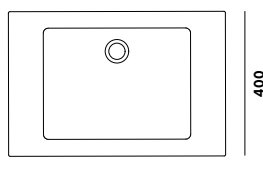

Tomáš Vacek

design (2015) Tomáš Vacek

ODSTÍNY

šedá: gw07sgr

antracit: gw07san

písková: gw07ssnd

ROZMĚRY (mm)

600

100

ROZMĚRY
600 / 400 / 100
mm

VÁHA
17 kg

LEHKÝ
výztuž z vláken
—
snížená hmotnost

NENASAKÁ
kvalitní impregnace povrchu
—
odolný vůči tekutinám

EKO
minimum výrobního odpadu
—
respekt k surovinám

HLADKÝ
ručně opracovaný povrch
—
příjemný na dotek